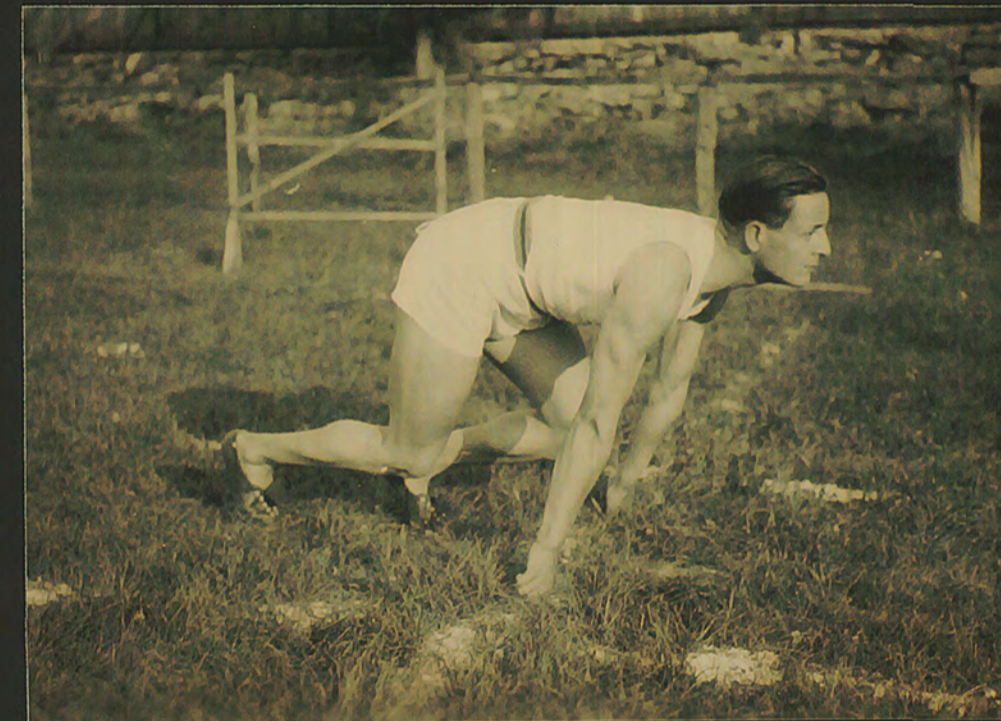

SERVICE MILITAIRE EN 1928 AU 13^{ème} B.C.A.
LA LECON D'ESCRIME

1923-1924
CHAMPIONNAT DE FRANCE D'ATHLETISME

LYCEE DU PARC DE LYON EN 1922
EQUIPE DE RUGBY

SKI
ESCALADE
PARACHUTISME

Parachutistes S.D.S.M. Terrain de Corbas, Juin 1948.
Debout, de gauche à droite : Sergent Bouzenard, moniteur, Félix Germain, Claude Forget, M. Schaefer, René Glenat.
Accroupis, à gauche : M. Porraz, 4^e Lieutenant Quillet, directeur du Stage, Dernier à droite : M. Bonnet.
Archives R. Glenat

SAUT EN LONGUEUR : CHAMPION UNIVERSITAIRE
LANCER DU MARTEAU : CHAMPION UNIVERSITAIRE

LANCER DU JAVELOT

Chambery -
(Baulera) CSC

Stade du Parc 15 Mars 1922 -
U.S.L.P. Equipe 1.
avant le match, finché par 14^h 30.
contre le S.C. R.A.L.
classification: des lyonnais
la foule à droite.
24 Germain Michel voyant de Dorcy
sambure Bonnier Louis Thomas Axel
Chetty Reysant allemand Agneses Mueller
Hutaud [?]